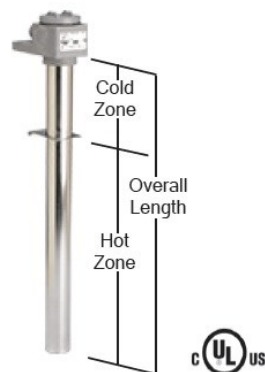

DP, DF, DS, DT 系列金屬加熱器

耐久、高效率化學加熱器 35w/in²(5.4w/cm²)；低功率 18w/in²

金屬加熱器優勢：

- 多種材質與功率選擇符合您的應用需求。
- 功率可達 54kW。
- 客製化結構。

DP, DF, DS, DT 系列直立單管金屬低功率加熱器

WATTS	VOLT	HOT	OVERALL	STEEL	304SS	316SS	TITANIUM	SHIP WGT. Lbs./ (kg)
		ZONE In./ (mm)	LENGTH In./ (mm)					
500	120	6	11	DP.5111-**	DF.5111-**	DS.5111-**	DT.5111-**	7
	240	(152)	(279)	DP.5211-**	DF.5211-**	DS.5211-**	DT.5211-**	(3.2)
1000	240	10	17	DP1217-**	DF1217-**	DS1217-**	DT1217-**	10
	480	(254)	(432)	DP1417-**	DF1417-**	DS1417-**	DT1417-**	(4.5)
1500	240	16	23	DP1.5223-**	DF1.5223-**	DS1.5223-**	DT1.5223-**	11
	480	(406)	(584)	DP1.5423-**	DF1.5423-**	DS1.5423-**	DT1.5423-**	(5)
2000	240	20	29	DP2229-**	DF2229-**	DS2229-**	DT2229-**	13
	480	(508)	(737)	DP2429-**	DF2429-**	DS2429-**	DT2429-**	(5.9)
2500	240	25	35	DP2.5235-**	DF2.5235-**	DS2.5235-**	DT2.5235-**	15
	480	(635)	(890)	DP2.5435-**	DF2.5435-**	DS2.5435-**	DT2.5435-**	(6.8)
3000	240	30	40	DP3240-**	DF3240-**	DS3240-**	DT3240-**	17
	480	(762)	(1016)	DP3440-**	DF3440-**	DS3440-**	DT3440-**	(7.7)
4000	240	37	47	DP4247-**	DF4247-**	DS4247-**	DT4247-**	23
	480	(940)	(1194)	DP4447-**	DF4447-**	DS4447-**	DT4447-**	(10.9)
4500	240	44	54	DP4.5254-**	DF4.5254-**	DS4.5254-**	DT4.5254-**	24
	480	(1118)	(1372)	DP4.5454-**	DF4.5454-**	DS4.5454-**	DT4.5454-**	(10.9)
5000	240	49	59	DP5259-**	DF5259-**	DS5259-**	DT5259-**	25
	480	(1245)	(1499)	DP5459-**	DF5459-**	DS5459-**	DT5459-**	(11.3)
6000	240	58	68	DP6268-**	DF6268-**	DS6268-**	DT6268-**	28
	480	(1473)	(1727)	DP6468-**	DF6468-**	DS6468-**	DT6468-**	(12.7)