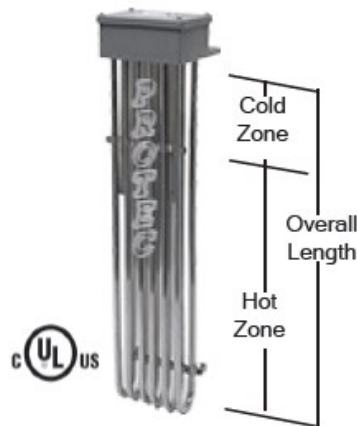

## 3HS, 6HS, 9HS 系列金屬加熱器

強效、高瓦特功率 SS316 加熱器，高達  $40\text{w}/\text{in}^2 (6.2\text{w}/\text{cm}^2)$

**3HS 系列三件繞管金屬加熱器**

WATTS	VOLT	HOT	OVERALL	MODEL NUMBER	SHIP WGT. Lbs./ (kg)
		ZONE In./ (mm)	LENGTH In./ (mm)		
3000	240	11	17	3HS3217-**	9
	480	(279)	(432)	3HS3417-**	(4.1)
4500	240	17	23	3HS4.5223-**	10
	480	(432)	(584)	3HS4.5423-**	(4.5)
7500	240	21	29	3HS7.5229-**	12
	480	(533)	(737)	3HS7.5429-**	(5.4)
10500	240	26	34	3HS10.5234-**	14
	480	(660)	(864)	3HS10.5434-**	(6.4)

**6HS 系列六件繞管金屬加熱器**

WATTS	VOLT	HOT	OVERALL	MODEL NUMBER	SHIP WGT. Lbs./ (kg)
		ZONE In./ (mm)	LENGTH In./ (mm)		
6000	240	10	17	6HS6217-**	12
	480	(254)	(432)	6HS6417-**	(5.4)
9000	240	16	23	6HS9223-**	13
	480	(406)	(584)	6HS9423-**	(5.9)
15000	240	20	29	6HS15229-**	16
	480	(508)	(737)	6HS15429-**	(7.3)
21000	240	25	34	6HS21234-**	18
	480	(635)	(864)	6HS21434-**	(8.2)

**9HS 系列九件繞管金屬加熱器**

WATTS	VOLT	HOT	OVERALL	MODEL NUMBER	SHIP WGT. Lbs./ (kg)
		ZONE In./ (mm)	LENGTH In./ (mm)		
9000	240	10	17	9HS9217-**	16
	480	(254)	(432)	9HS9417-**	(7.3)
13500	240	16	23	9HS13.5223-**	19
	480	(406)	(584)	9HS13.5423-**	(8.6)
22500	240	20	29	9HS22.5229-**	23
	480	(508)	(737)	9HS22.5429-**	(10.4)
31500	240	25	34	9HS31.5234-M-**	25
	480	(635)	(864)	9HS31.5434-**	(11.3)