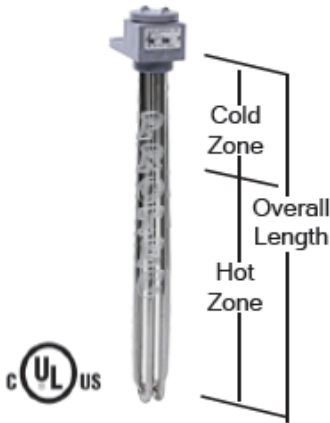

## 3HS, 6HS, 9HS 系列金屬加熱器

強效、高瓦特功率 SS316 加熱器，高達  $40\text{w}/\text{in}^2 (6.2\text{w}/\text{cm}^2)$

**3HS 系列三件繞管金屬加熱器**

WATTS	VOLT	HOT	OVERALL	MODEL NUMBER	SHIP WGT. Lbs./ (kg)
		ZONE In./ (mm)	LENGTH In./ (mm)		
3000	240	11	17	3HS3217-**	9
	480	(279)	(432)	3HS3417-**	(4.1)
4500	240	17	23	3HS4.5223-**	10
	480	(432)	(584)	3HS4.5423-**	(4.5)
7500	240	21	29	3HS7.5229-**	12
	480	(533)	(737)	3HS7.5429-**	(5.4)
10500	240	26	34	3HS10.5234-**	14
	480	(660)	(864)	3HS10.5434-**	(6.4)

**6HS 系列六件繞管金屬加熱器**

WATTS	VOLT	HOT	OVERALL	MODEL NUMBER	SHIP WGT. Lbs./ (kg)
		ZONE In./ (mm)	LENGTH In./ (mm)		
6000	240	10	17	6HS6217-**	12
	480	(254)	(432)	6HS6417-**	(5.4)
9000	240	16	23	6HS9223-**	13
	480	(406)	(584)	6HS9423-**	(5.9)
15000	240	20	29	6HS15229-**	16
	480	(508)	(737)	6HS15429-**	(7.3)
21000	240	25	34	6HS21234-**	18
	480	(635)	(864)	6HS21434-**	(8.2)

**9HS 系列九件繞管金屬加熱器**

WATTS	VOLT	HOT	OVERALL	MODEL NUMBER	SHIP WGT. Lbs./ (kg)
		ZONE In./ (mm)	LENGTH In./ (mm)		
9000	240	10	17	9HS9217-**	16
	480	(254)	(432)	9HS9417-**	(7.3)
13500	240	16	23	9HS13.5223-**	19
	480	(406)	(584)	9HS13.5423-**	(8.6)
22500	240	20	29	9HS22.5229-**	23
	480	(508)	(737)	9HS22.5429-**	(10.4)
31500	240	25	34	9HS31.5234-M-**	25
	480	(635)	(864)	9HS31.5434-**	(11.3)