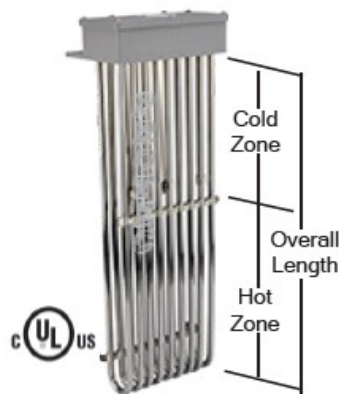

## 3HS, 6HS, 9HS 系列金屬加熱器

強效、高瓦特功率 SS316 加熱器，高達  $40\text{w}/\text{in}^2 (6.2\text{w}/\text{cm}^2)$

**3HS 系列三件繞管金屬加熱器**

WATTS	VOLT	HOT	OVERALL	MODEL NUMBER	SHIP WGT. Lbs./ (kg)
		ZONE In./ (mm)	LENGTH In./ (mm)		
3000	240	11	17	3HS3217-**	9
	480	(279)	(432)	3HS3417-**	(4.1)
4500	240	17	23	3HS4.5223-**	10
	480	(432)	(584)	3HS4.5423-**	(4.5)
7500	240	21	29	3HS7.5229-**	12
	480	(533)	(737)	3HS7.5429-**	(5.4)
10500	240	26	34	3HS10.5234-**	14
	480	(660)	(864)	3HS10.5434-**	(6.4)

**6HS 系列六件繞管金屬加熱器**

WATTS	VOLT	HOT	OVERALL	MODEL NUMBER	SHIP WGT. Lbs./ (kg)
		ZONE In./ (mm)	LENGTH In./ (mm)		
6000	240	10	17	6HS6217-**	12
	480	(254)	(432)	6HS6417-**	(5.4)
9000	240	16	23	6HS9223-**	13
	480	(406)	(584)	6HS9423-**	(5.9)
15000	240	20	29	6HS15229-**	16
	480	(508)	(737)	6HS15429-**	(7.3)
21000	240	25	34	6HS21234-**	18
	480	(635)	(864)	6HS21434-**	(8.2)